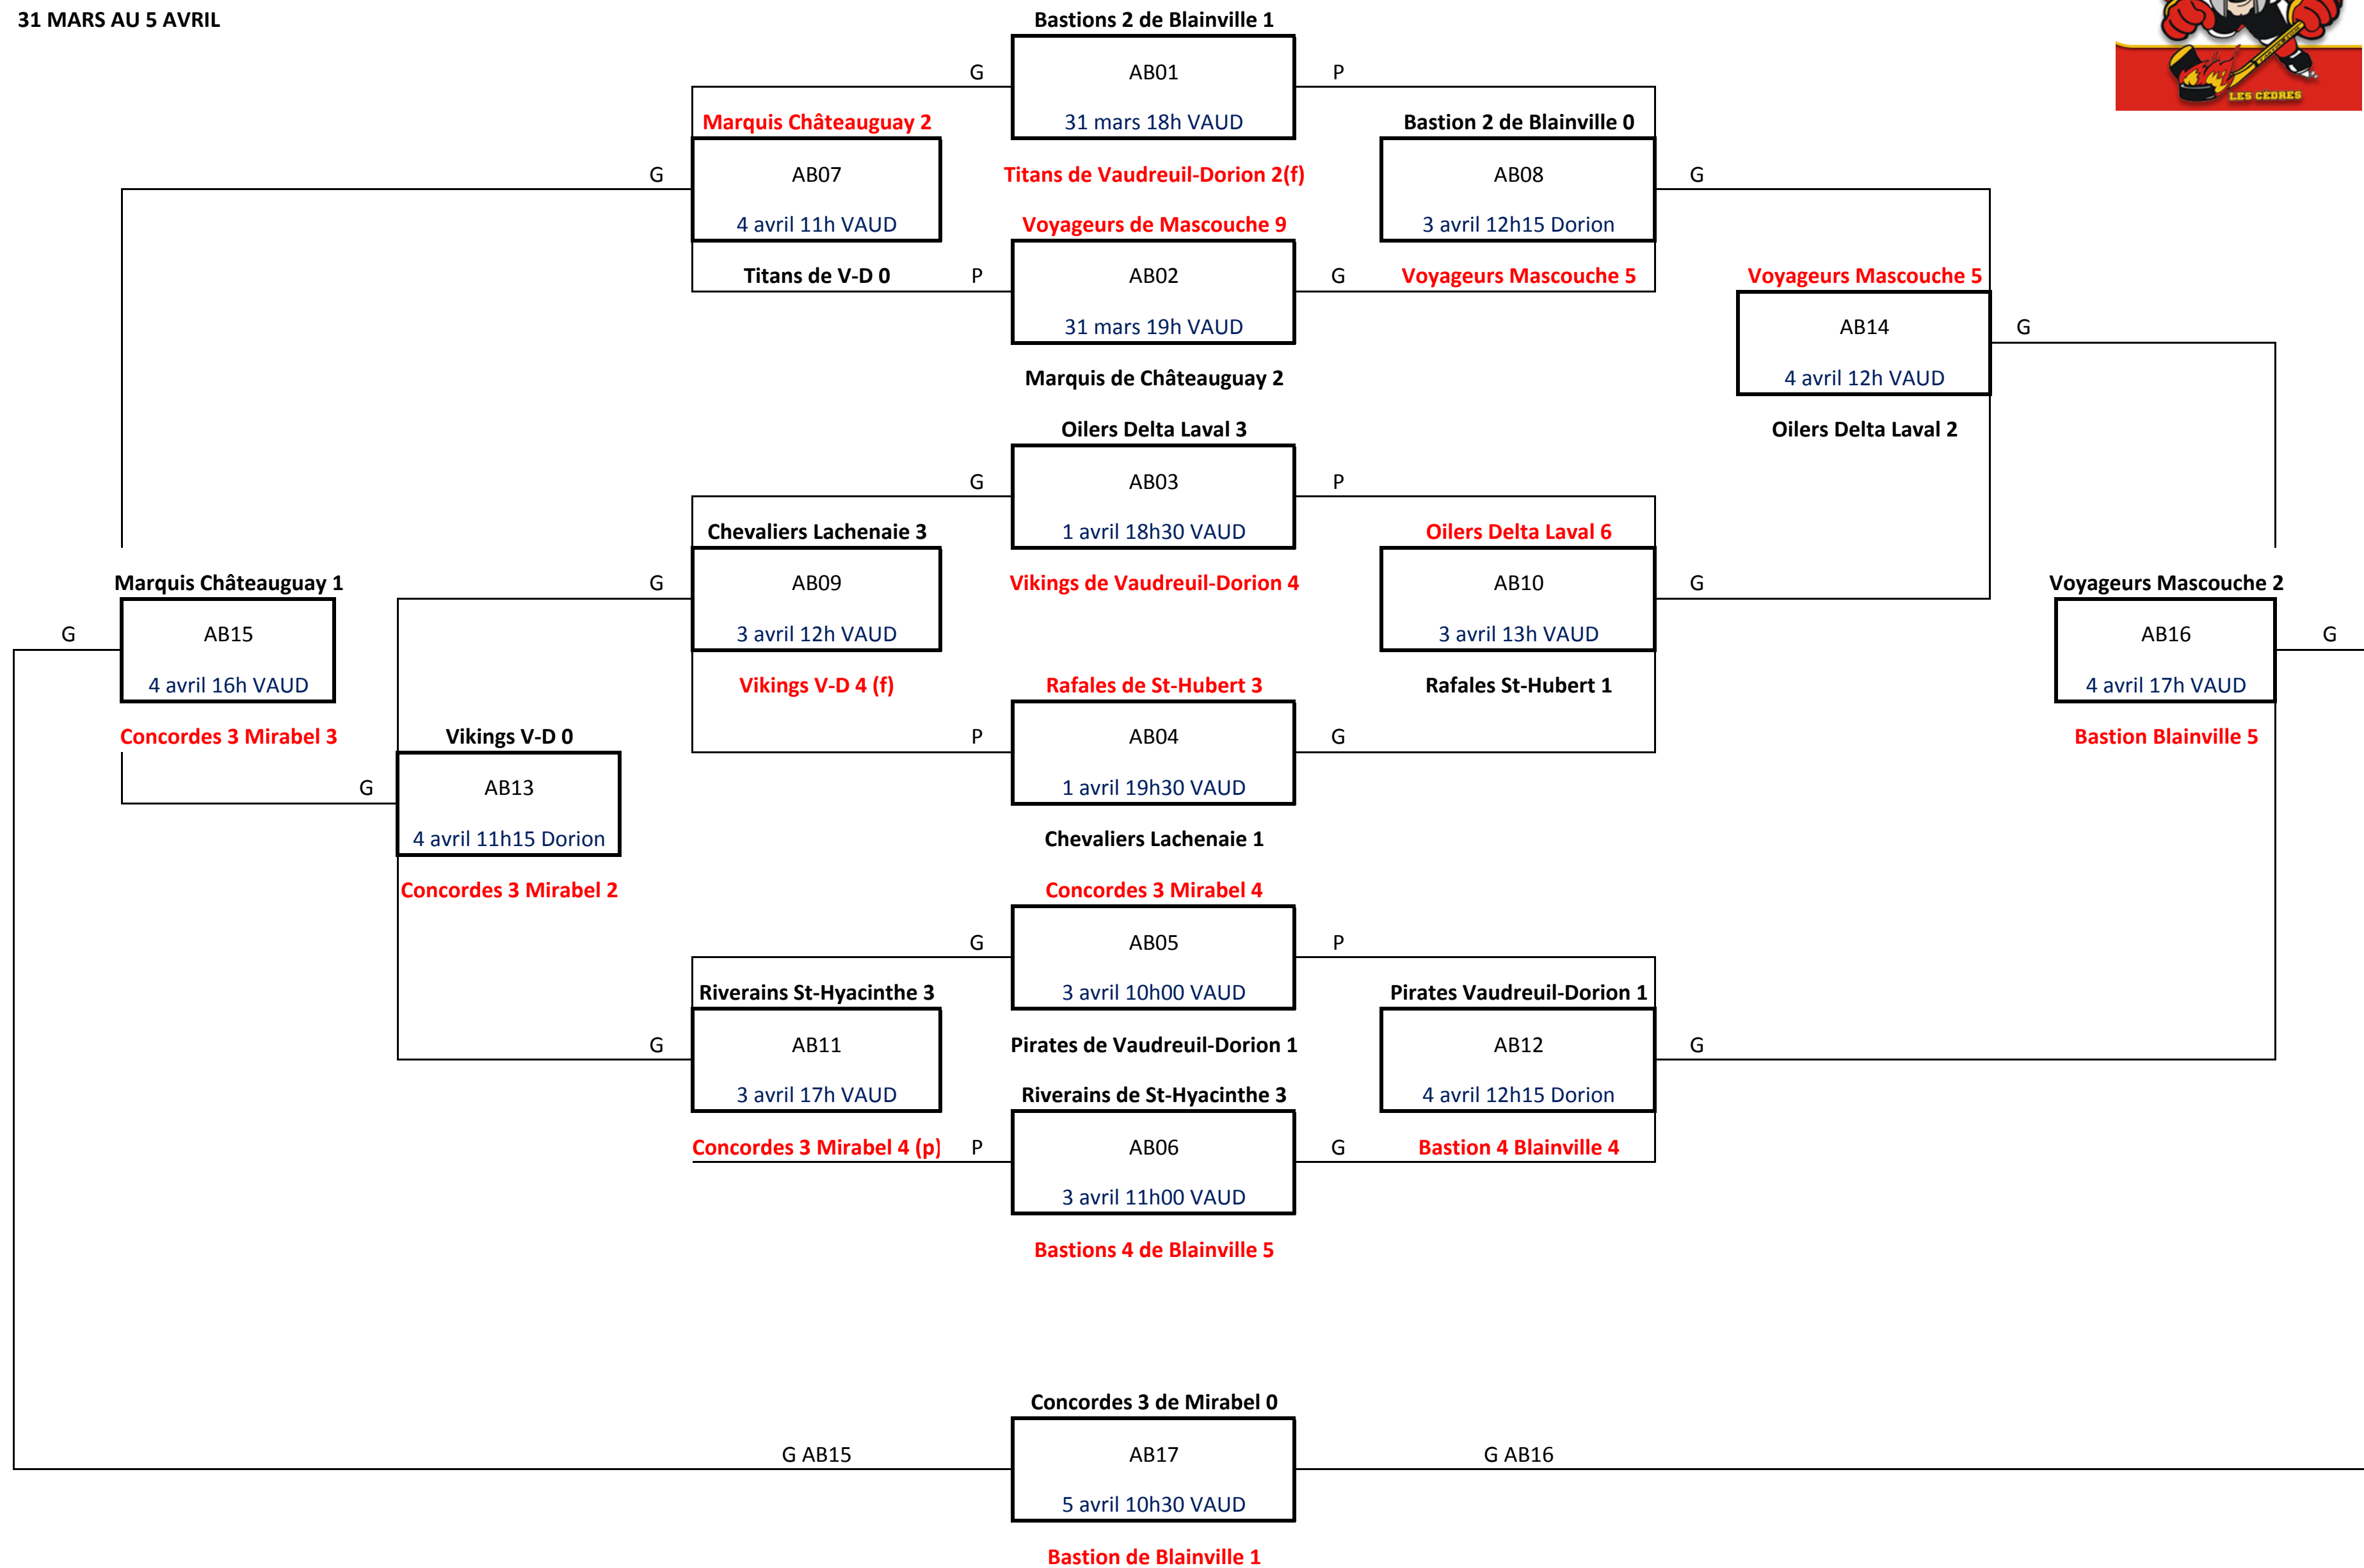

TOURNOI NOVICE-ATOME VAUDREUIL-DORION

ATOME B

31 MARS AU 5 AVRIL

Toutes les parties sont jouées à l'aréna de Vaudreuil

VAUD: glace Vaudreuil

Dorion: glace Dorion